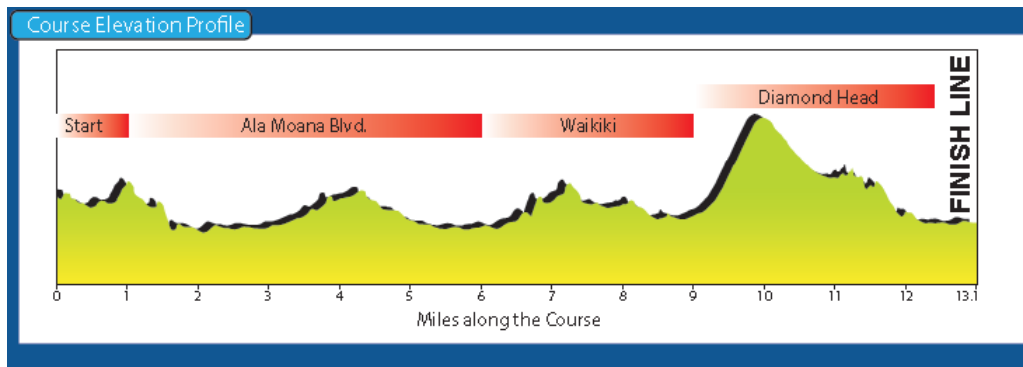

# ホノルルハーフマラソン・ハパルア2017 コースマップ

スタート地点： デューク・カハナモク像前  
 フィニッシュ地点： カピオラニ公園

※エイドステーションの位置やサービスの内容は変更される場合がありますので、予めご了承ください。

- |  |                                    |  |   |
|--|------------------------------------|--|---|
|  | Entertainment<br>エンターテイメント         |  | Water Aid<br>エイドステーション (水)  |
|  | Energy Gel<br>エイドステーション (エネルギージェル) |  | Gatorade<br>エイドステーション (スポーツドリンク)                                    |
|  | Refreshments<br>フードテント             |  | Medical Aid<br>救護テント  |
|  | Misting Station<br>ミストシャワー         |  | Restrooms<br>トイレ  |
|  | Mile<br>マイル表示 (1マイル毎)              |  | Kilometer<br>キロ表示 (1km毎)  |
|  | Cheer Station<br>応援                |  | Shuttle pick up/drop off<br>オフィシャルシャトル乗降場所<br>(ホノルル動物園⇄大会オフィシャル駐車場) |